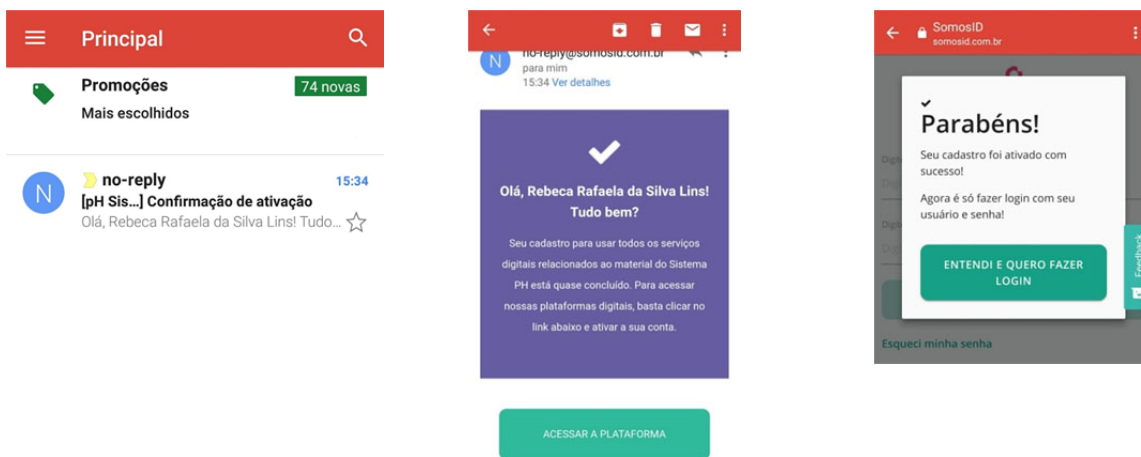

- Caso mostre uma turma diferente da sua, pode confirmar os dados e continuar o cadastro. Depois informe ao setor de informática da escola para que o mesmo altere sua turma.

Exemplo: Você é 6º ano A e apareceu 6º ano B.

- Para baixar o PLURALL pesquise no Google Play por [PLURALL] e depois instale o aplicativo:

- Ou acesse a plataforma da PH pelo seu navegador usando o link abaixo:

<https://somosid.com.br/login>