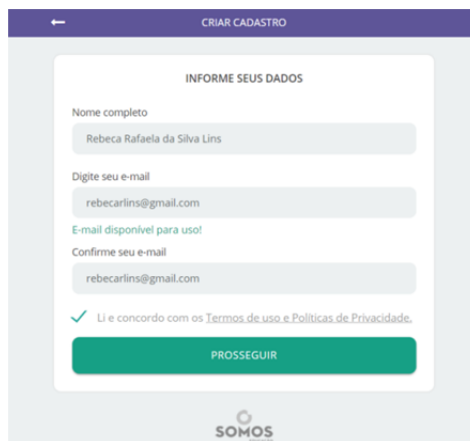

5º - Agora cadastre seu Nome Completo e e-mail.

- Você precisa usar um e-mail que funcione, pois será necessário executar a ativação da sua conta no final do processo.